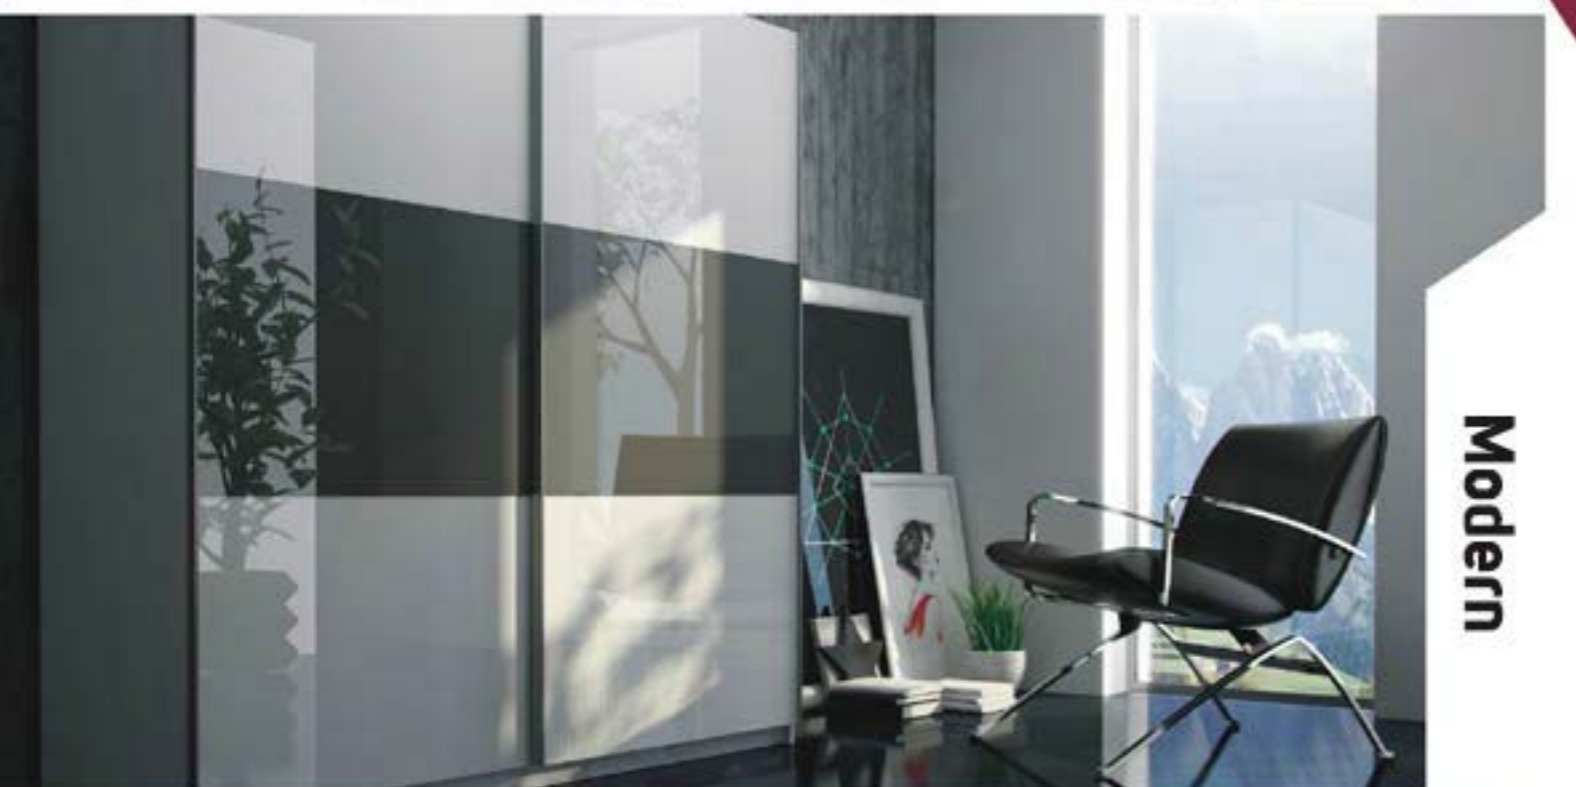

Comfort

Capri 10

Modern

● korpus - wenge, front - wenge, lustro

Sypialnie

wymiary

S	Szerokość: 150 cm	Głębokość: 61 cm	Wysokość: 218 cm
M	Szerokość: 180 cm	Głębokość: 61 cm	Wysokość: 218 cm
L	Szerokość: 205 cm	Głębokość: 61 cm	Wysokość: 218 cm
XL	Szerokość: 250 cm	Głębokość: 61 cm	Wysokość: 218 cm

kolory lacobeli

więcej informacji na temat kolorów na str. 4 i 5